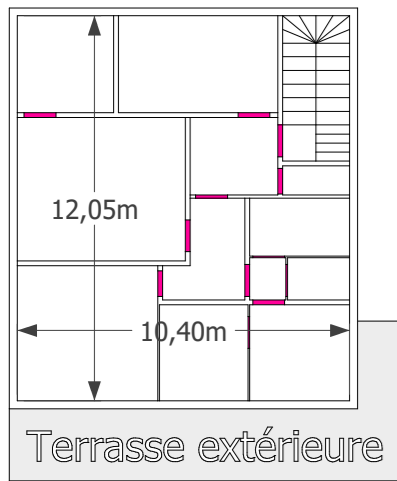

R+1

10 Rue des Serruriers 57070 METZ

Plans intérieurs

RDC