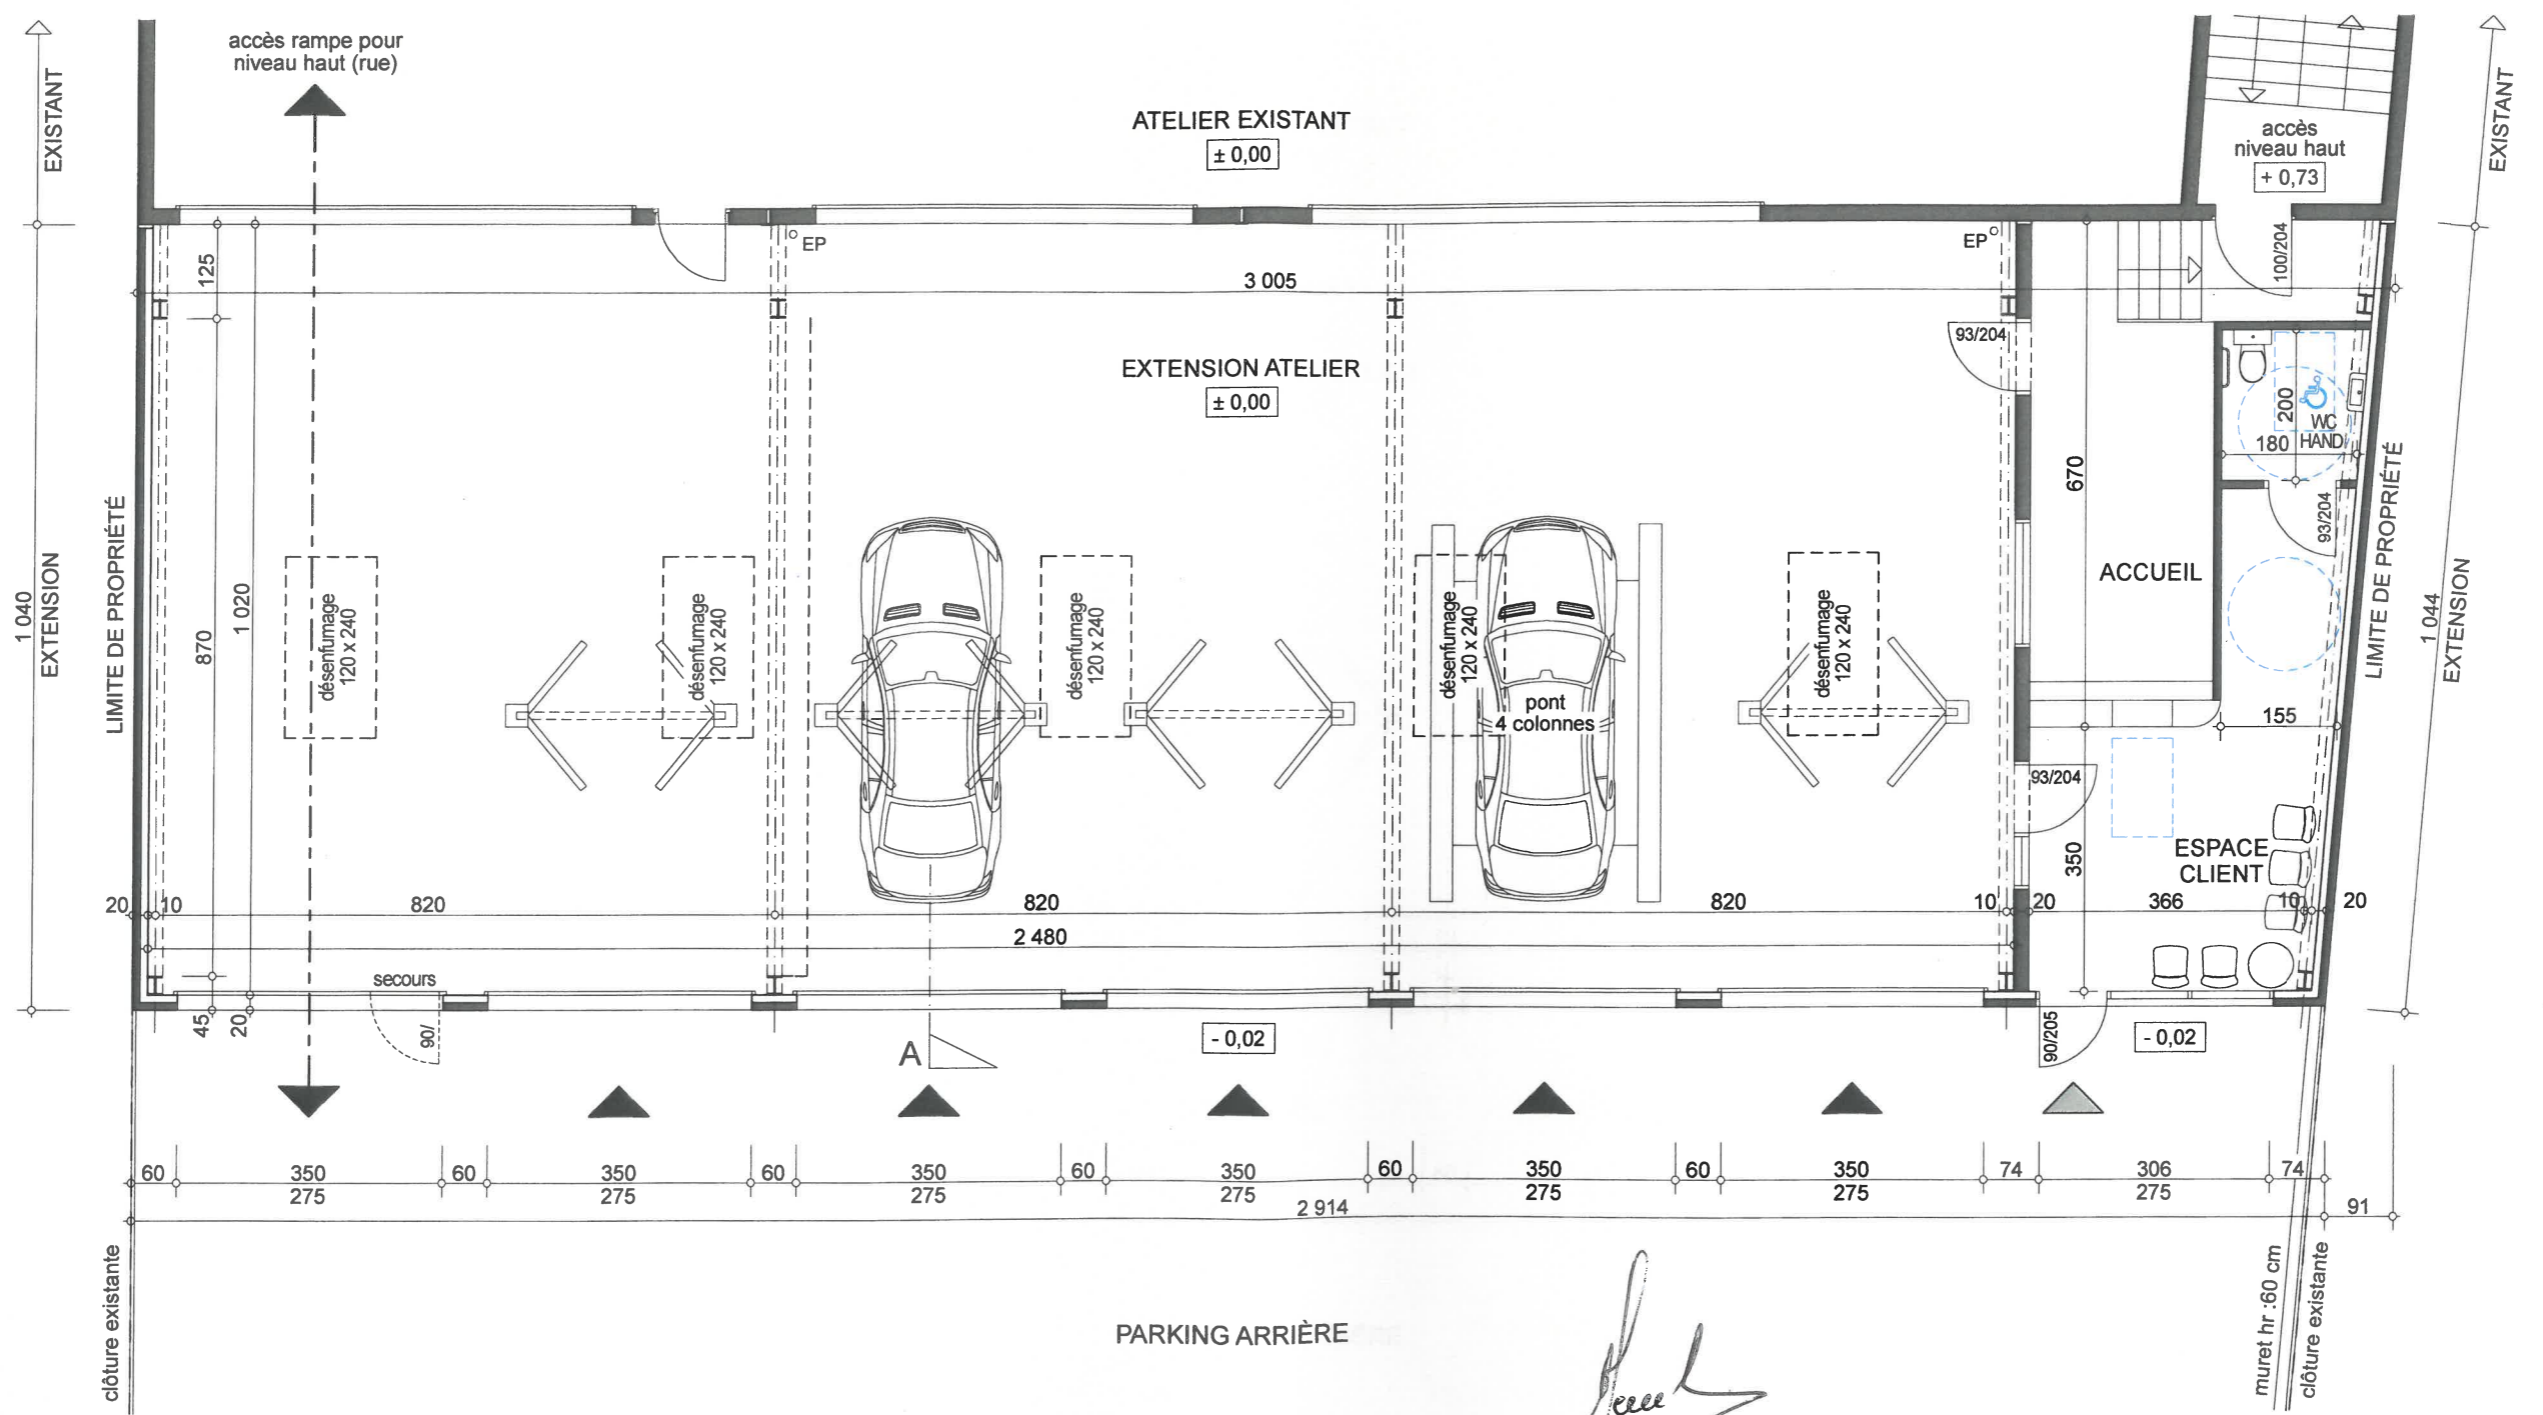

**Pierre LEPINE**  
 Architecte D.P.L.G.  
 4, Rue d'Enfer 57066 METZ  
 Tél. 03 87 36 66 14 - Fax 03 87 36 62 90

S.C.I. DE L'ETOILE	5
GARAGE PAUL KROELY ETOILE 57 à MORSBACH PROJET D'EXTENSION	PC
DEMANDE DE MODIFICATION D'UN PC	
PLAN INITIAL	éch : 1/100°

*free*